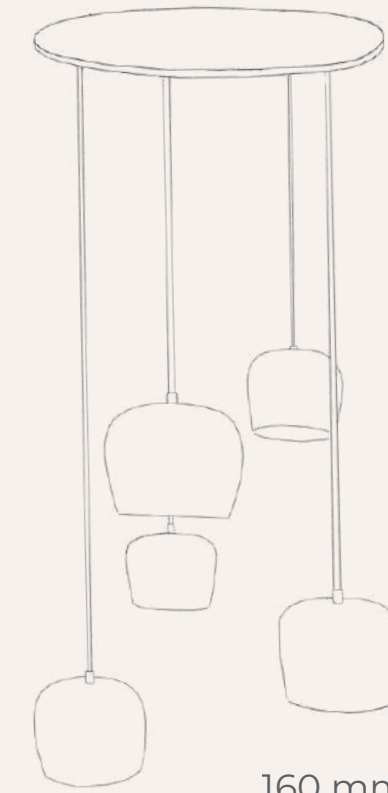

715 € HT PRIX PUBLIC

AMPOULE EXTRA PLATE E.27 9W

ROGER - APPLIQUE CÉRAMIQUE

Illuminez vos espaces avec Roger, l'applique murale qui associe élégance artisanale et chaleur lumineuse. Son design raffiné, sublimé par une ampoule apparente à filament décoratif, crée une ambiance douce et accueillante idéale pour vos intérieurs.