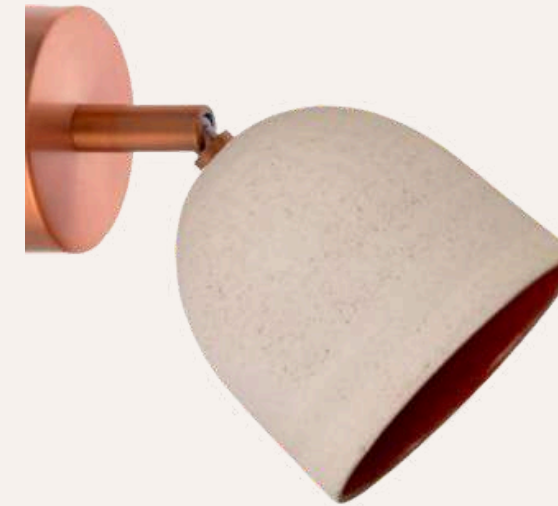

TIKIRT - APPLIQUE EN GRÈS

TIKIRT incarne l'alliance de la simplicité, de l'authenticité et de l'élégance naturelle.

Conçue artisanalement, cette applique met en valeur la matière brute — le grès — pour offrir un éclairage sobre et chaleureux, idéal pour des intérieurs contemporains, naturels ou minimalistes.

Authenticité & artisanat — chaque applique est façonnée à la main, ce qui fait de chaque exemplaire une pièce unique, avec des variations subtiles : texture, nuances, finition. Ce caractère artisanal renforce la valeur perçue du produit.

À PARTIR DE 139,17 € HT PRIX PUBLIC