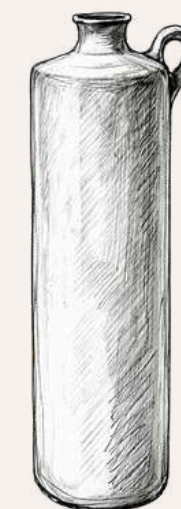

À PARTIR DE 20 € HT PRIX PUBLIC

Tailles disponibles :

85 mm

70 mm

320 mm
240 mm
180 mm
100 mm

MARCEL - CACHE-POT

Le “MARCEL – Cache-Pot” est un objet de décoration fonctionnel et artisanal, imaginé pour accueillir vos plantes avec style tout en apportant une touche graphique et colorée à votre intérieur. Fabriqué en céramique avec soin, ce cache-pot combine esthétique, qualité et caractère grâce à une fabrication 100 % manuelle.

Disponible avec ou sans visage.

À PARTIR DE 20,50 € HT PRIX PUBLIC

ORANGE

ROUGE

BLANC

MOUTARDE

OLIVE

ANIS