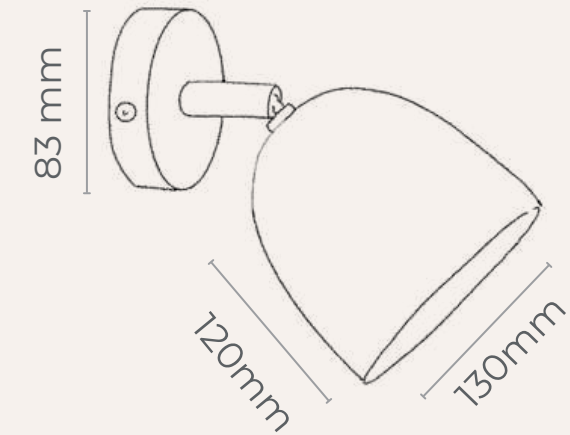

À PARTIR DE 139,17 € HT PRIX PUBLIC

QAMAR DISQUE - APPLIQUE

Design & concept :

Plus qu'un simple luminaire, QAMAR réinvente l'applique murale en en faisant un véritable objet décoratif. L'alliance d'un disque en céramique travaillé à la main et d'un globe en verre opale crée une rupture esthétique élégante, apportant une identité visuelle forte à chaque intérieur.