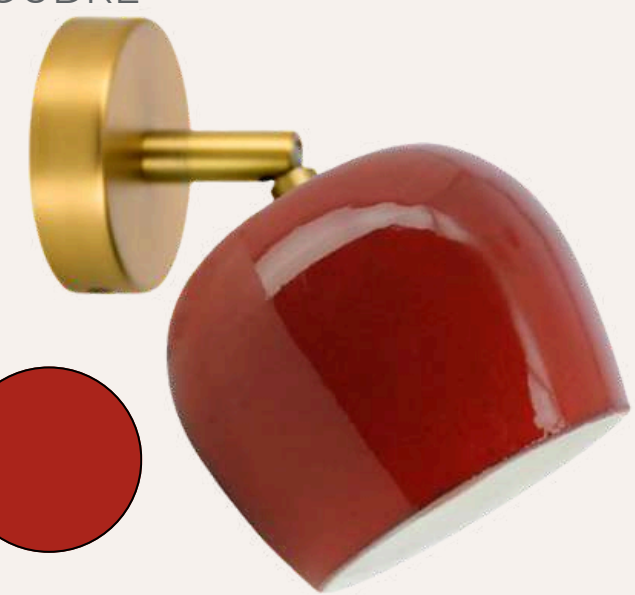

ROSE
POUDRÉ