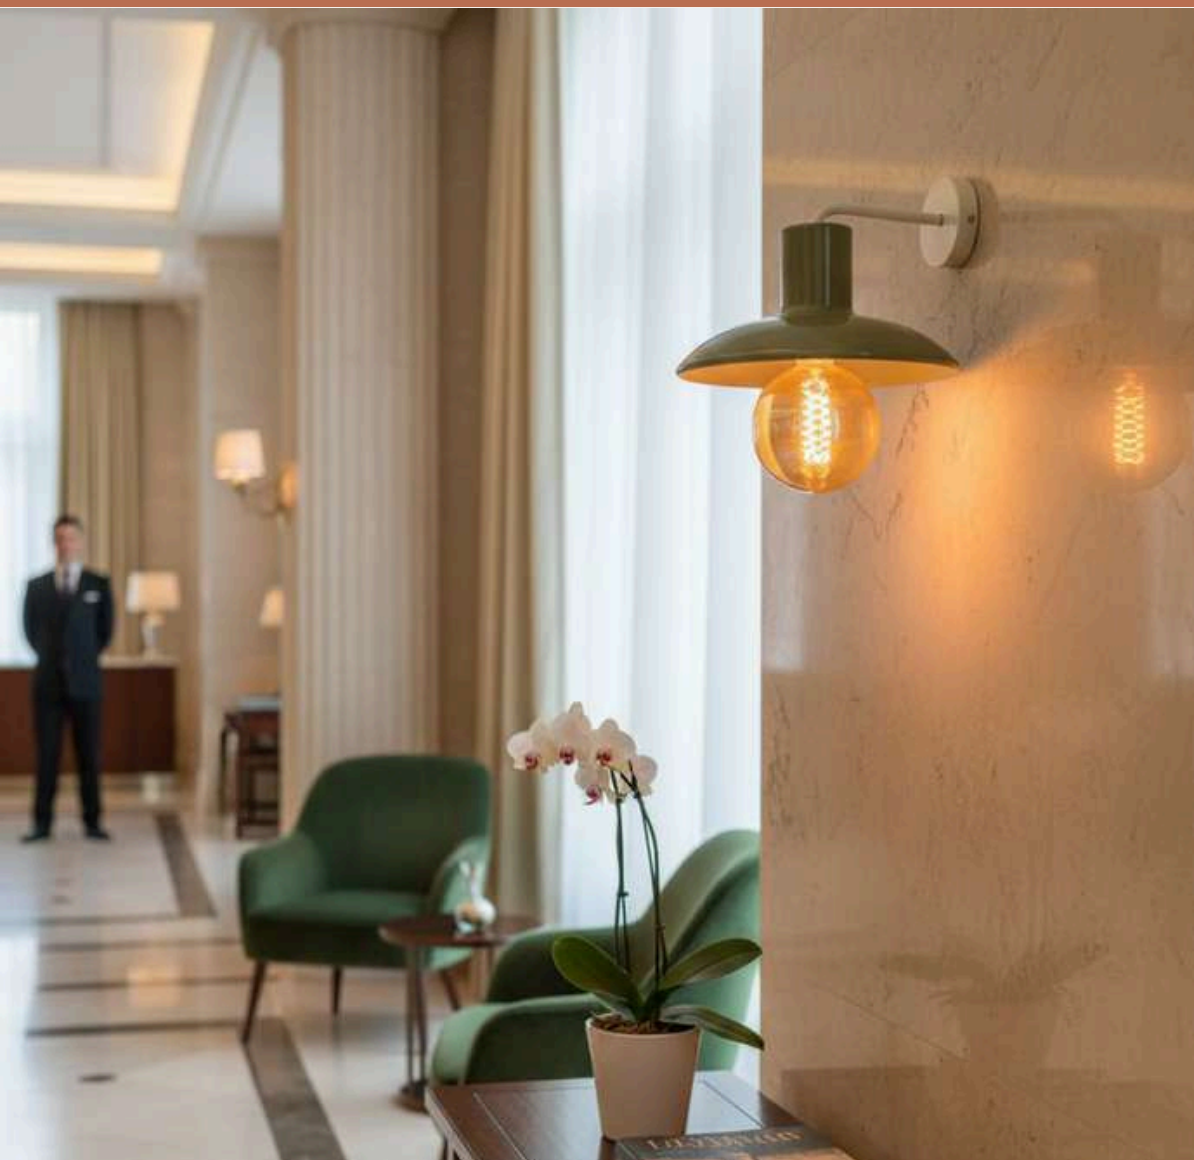

ROGER - APPLIQUE CÉRAMIQUE

Illuminez vos espaces avec Roger, l'applique murale qui associe élégance artisanale et chaleur lumineuse. Son design raffiné, sublimé par une ampoule apparente à filament décoratif, crée une ambiance douce et accueillante idéale pour vos intérieurs.

Grâce à ses lignes épurées et sa finition brillante, Roger s'intègre parfaitement dans tous types de décors – du contemporain au vintage. Fabriquée avec soin, elle met en valeur le caractère unique de chaque pièce.