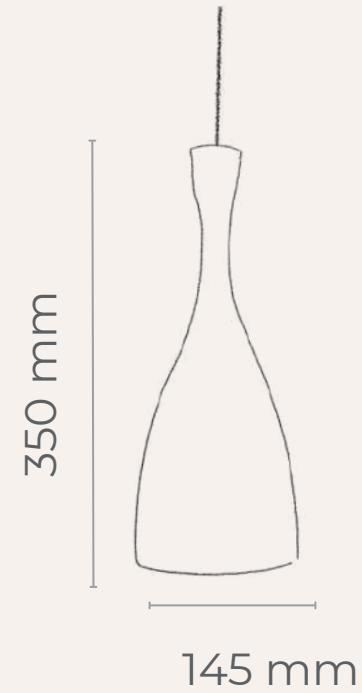

À PARTIR DE 208,33 € HT PRIX PUBLIC