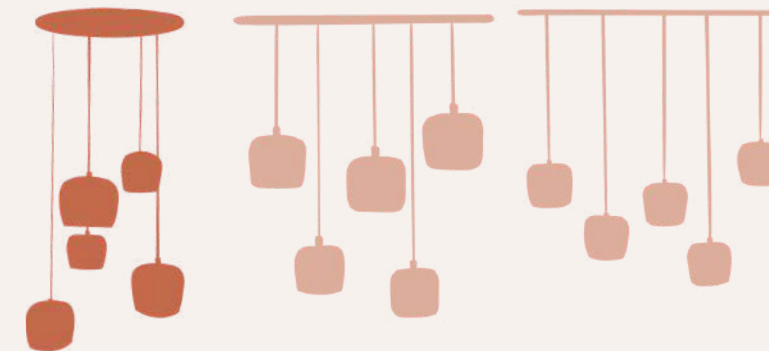

715 € HT PRIX PUBLIC