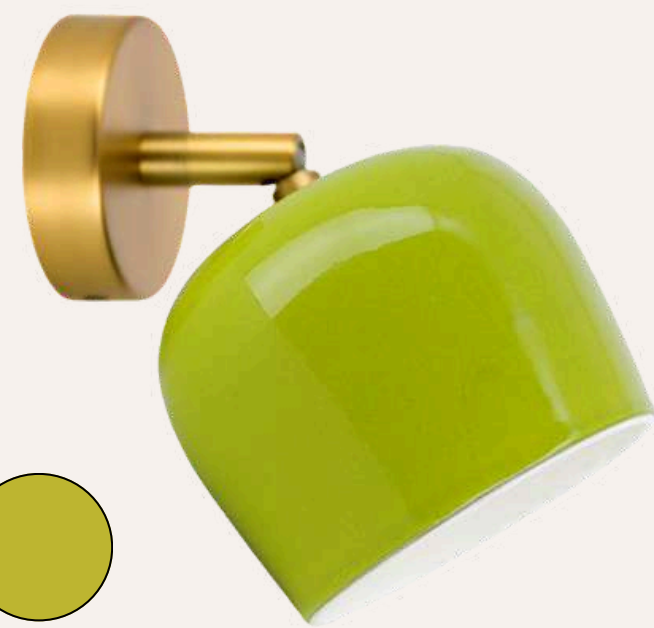

Présentation céramique

SUSPENSION MARCEL – CÉRAMIQUE COLORÉE

Transformez votre salon en un espace chaleureux et convivial grâce à la suspension MARCEL. Son abat-jour en céramique colorée diffuse une lumière douce et directionnelle, idéale au-dessus du coin salon ou de la table basse. Chaque modèle est fabriqué artisanalement, garantissant une finition unique et un rendu chaleureux qui apporte caractère et style à votre intérieur.

IVOIRE

ROUGE

NOIR

APPLIQUE MARCEL

BLEU
CANARD

OLIVE

ROSE

ANIS