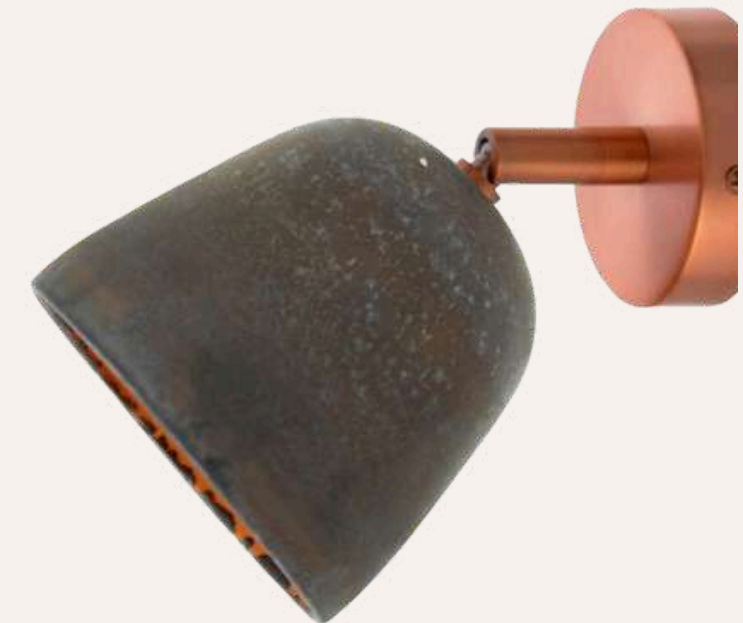

TIKIRT - APPLIQUE EN GRÈS

TIKIRT incarne l'alliance de la simplicité, de l'authenticité et de l'élégance naturelle.

Conçue artisanalement, cette applique met en valeur la matière brute — le grès — pour offrir un éclairage sobre et chaleureux, idéal pour des intérieurs contemporains, naturels ou minimalistes.

Authenticité & artisanat — chaque applique est façonnée à la main, ce qui fait de chaque exemplaire une pièce unique, avec des variations subtiles : texture, nuances, finition. Ce caractère artisanal renforce la valeur perçue du produit.

À PARTIR DE 139,17 € HT PRIX PUBLIC