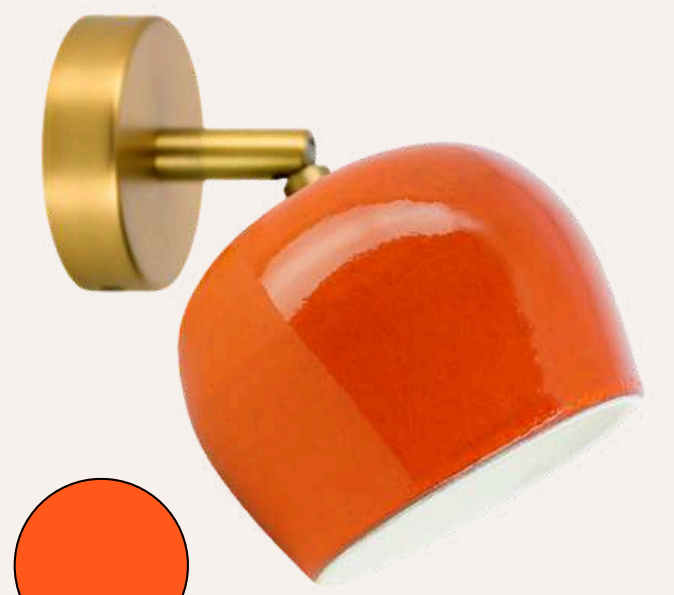

Présentation céramique

SUSPENSION MARCEL – CÉRAMIQUE COLORÉE

Transformez votre salon en un espace chaleureux et convivial grâce à la suspension MARCEL. Son abat-jour en céramique colorée diffuse une lumière douce et directionnelle, idéale au-dessus du coin salon ou de la table basse. Chaque modèle est fabriqué artisanalement, garantissant une finition unique et un rendu chaleureux qui apporte caractère et style à votre intérieur.

Format idéal pour une utilisation à côté du lit : lumière directe, ajustable, et décorative à la fois.

À PARTIR DE 131,67 € HT PRIX PUBLIC

APPLIQUE MARCEL

CRÈME

CARMEL

ROSE
POUDRÉ

ORANGE

GREIGE