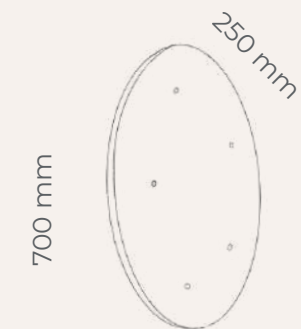

MARCEL EN FAMILLE

MARCEL EN FAMILLE – Suspensions multiples, design et élégance artisanale

Découvrez «Marcel en famille», une création inédite signée Nexel

Ô lum : un ensemble de suspensions Marcel réunies en composition harmonieuse, idéal pour illuminer et sublimer vos espaces de vie.

Elle allie esthétique, lumière et artisanat, cette suspension multiple est idéale pour ceux qui souhaitent donner du caractère à leur intérieur.

Elle crée une ambiance conviviale et raffinée, tout en offrant un éclairage ciblé et modulable pour vos espaces de vie.