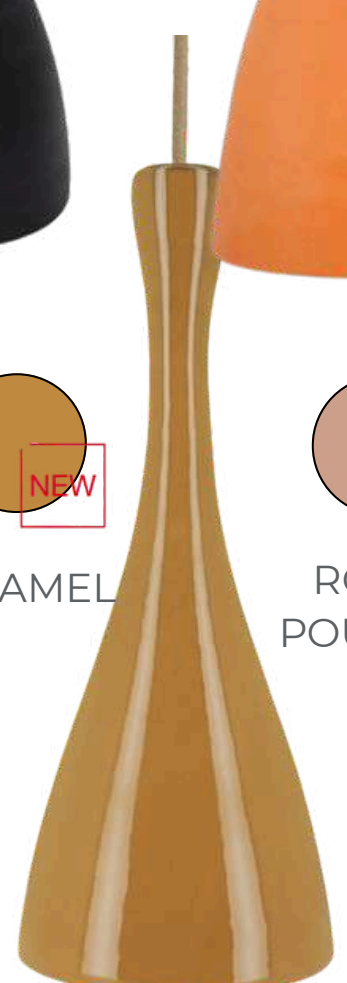

NEW
ROSE
POUDRÉ

NEW
CARAMEL