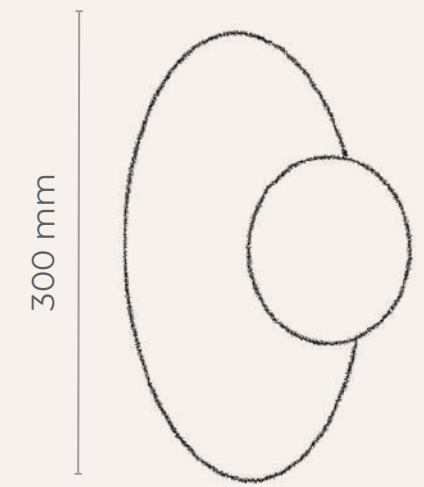

À PARTIR DE 139,17 € HT PRIX PUBLIC

QAMAR DISQUE - APPLIQUE

Design & concept :

Plus qu'un simple luminaire, QAMAR réinvente l'applique murale en en faisant un véritable objet décoratif. L'alliance d'un disque en céramique travaillé à la main et d'un globe en verre opale crée une rupture esthétique élégante, apportant une identité visuelle forte à chaque intérieur.