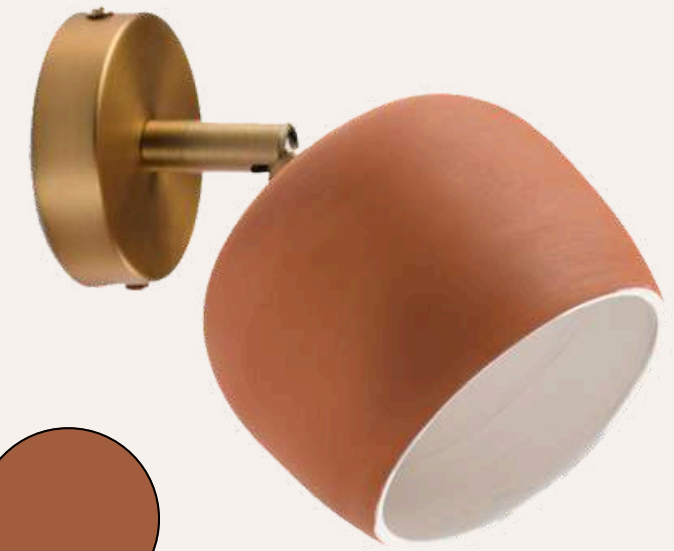

MENTHE CHOCOLAT

TERRACOTTA