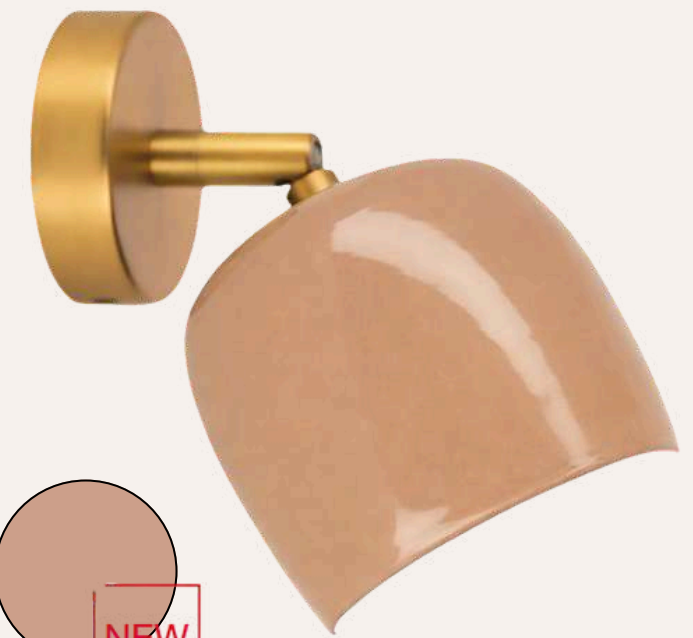

Format idéal pour une utilisation à côté du lit : lumière directe, ajustable, et décorative à la fois.

À PARTIR DE 131,67 € HT PRIX PUBLIC

APPLIQUE MARCEL

CRÈME

CARMEL

ROSE
POUDRÉ

ORANGE

GREIGE