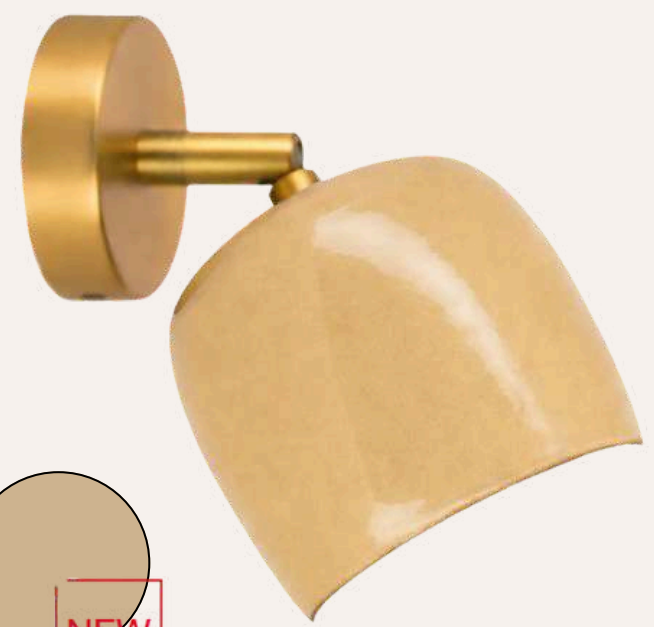

Présentation céramique

SUSPENSION MARCEL – CÉRAMIQUE COLORÉE

Transformez votre salon en un espace chaleureux et convivial grâce à la suspension MARCEL. Son abat-jour en céramique colorée diffuse une lumière douce et directionnelle, idéale au-dessus du coin salon ou de la table basse. Chaque modèle est fabriqué artisanalement, garantissant une finition unique et un rendu chaleureux qui apporte caractère et style à votre intérieur.

La céramique artisanale apporte élégance, texture et qualité artisanale haut de gamme.

L'articulation permet d'orienter précisément la lumière — parfait pour un usage ciblé comme la lecture.

Le large choix de couleurs permet d'harmoniser la lumière à la décoration de la pièce.

Format idéal pour une utilisation à côté du lit : lumière directe, ajustable, et décorative à la fois.

À PARTIR DE 131,67 € HT PRIX PUBLIC

APPLIQUE MARCEL

CRÈME

CARMEL

ROSE
POUDRÉ

ORANGE

GREIGE