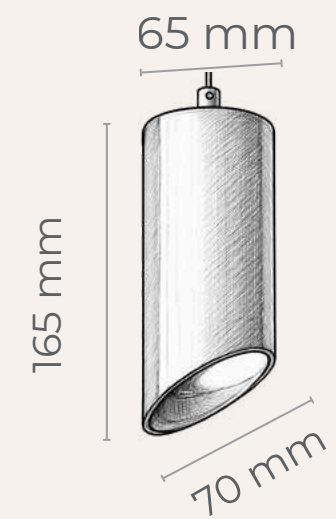

À PARTIR DE 99,50 € HT PRIX PUBLIC