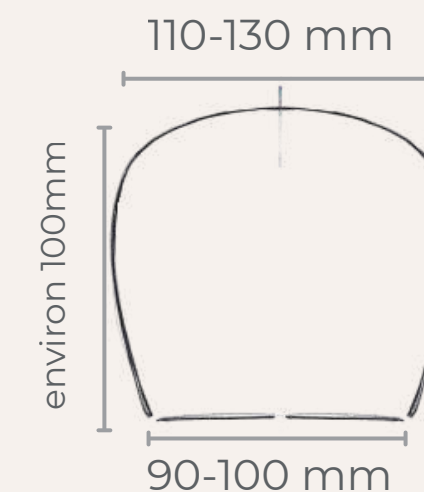

Format idéal pour une utilisation à côté du lit : lumière directe, ajustable, et décorative à la fois.

À PARTIR DE 131,67 € HT PRIX PUBLIC

APPLIQUE MARCEL

CRÈME

CARMEL

ROSE
POUDRÉ

ORANGE

GREIGE